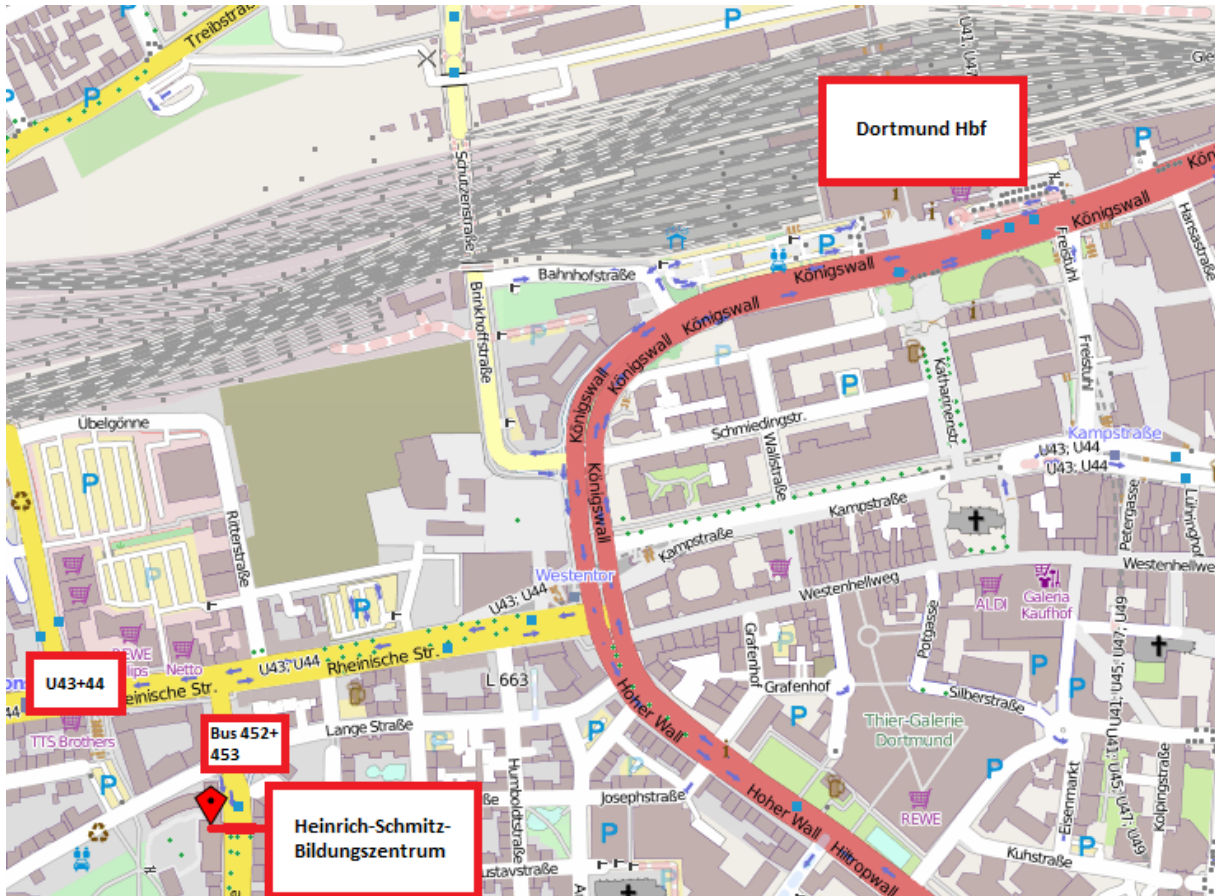

## Anfahrt Heinrich-Schmitz-Bildungszentrum

© OpenStreetMap-Mitwirkende

## **Anreise mit ÖPNV**

Aus Dortmund:

Bus Linie 452 oder Linie 453 bis Haltestelle Unionstraße

U-Bahn U 43 oder U 44 bis U-Bahnhaltestelle Unionstraße

## **Aus dem Umland zum Dortmunder Hauptbahnhof**

Nordausgang des Hauptbahnhof

Bus Linie 452 Richtung Geßlerstraße bis Haltestelle Unionstraße

oder Bus Linie 453 Richtung Schüren bis Haltestelle Unionstraße

## **Anfahrt aus südlicher Richtung**

A 3 bis Kreuz Wuppertal-Nord, A 1 bis Westhofener Kreuz,

A 45 Richtung Dortmund, B 54 / Ruhrallee Richtung Dortmund-Innenstadt,

links Südwall bis Dortmunder U / Museum, links Rheinischestraße, nach 400m links